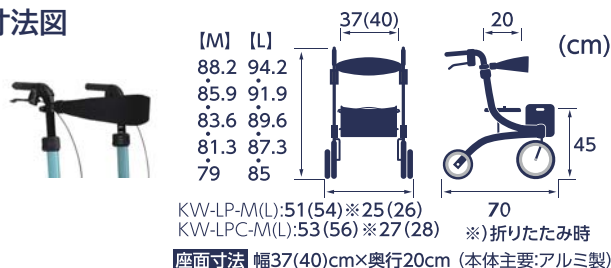

## パステル Pastelの特長

段差を乗り越えやすい  
大径キャスト

制動も駐車もできる  
ループブレーキ付

収納力が充実  
取り外し可能なバッグ  
&  
ステッキホルダーを標準装備

折りたたみ可能  
自立します

座面に座ることが可能

カラー展開

M: パステルグリーン

L: パステルブルー

寸法図