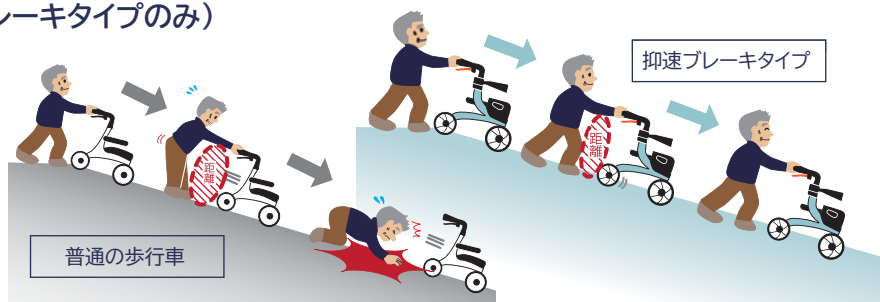

抑速ブレーキ内蔵ホイール (抑速ブレーキタイプのみ)

急加速時のみ自動ブレーキが作動。
車輪の回転を抑え転倒を防止します。
ブレーキ力は4段階で設定可能。

株式会社カワムラサイクル

- ■本社 〒651-2411 兵庫県神戸市西区上新地3丁目9番1
  TEL: 078-969-2800 FAX: 078-969-2811
- ■東京サービスセンター 〒110-0013 東京都台東区入谷1丁目8番3
  TEL: 03-3874-3511 FAX: 03-3874-3514
- ■名古屋サービスセンター 〒487-0027 愛知県春日井市松本町1丁目3番11
  TEL: 0568-52-4800 FAX: 0568-52-4802
- ■本店サービスセンター 〒651-2411 兵庫県神戸市西区上新地3丁目9番1
  TEL: 078-969-2800 FAX: 078-969-2822
- ■福岡サービスセンター 〒819-0055 福岡県福岡市西区生の松原1丁目18番3
  TEL: 092-882-4722 FAX: 092-882-4723

代理店