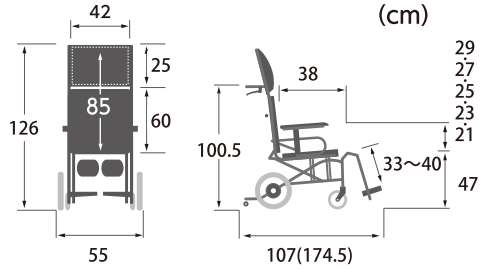

# Modern Rich-style

モダンシリーズから  
新しいテイルト&リクライニングタイプが登場

Modern  
series  
モダンシリーズ

NEW **KMD-R12**

参考価格  
**¥300,000** 非課税

介助用 **12**車輪 **6**キャスト  
インチ×6インチ

高床 28kg

(折りたたみ時)全幅35×全高83×全長90  
( )内、最長時寸法  
\*手押しハンドル高さ、全高、全高、フットサポート・シート間距離は、バックサポートを最も起こした時の寸法です。  
\*各寸法には、シート・シートクッション等の厚みは含まれません。

**ティルト時**  
シート調整角度:5~20°  
<無段階調整>

**リクライニング時**  
バックサポート調整角度:95~145°  
<無段階調整>

**1** Color  
No.82  
チャコールグレー(ポリエステル)

**KMD-R12の特長**

**スラリク機構**

**新ティルト&リクライニング機構**  
バックサポートを“倒す・起こす”の動作を繰り返しても背中がズレにくく、安定した座位が保てます。